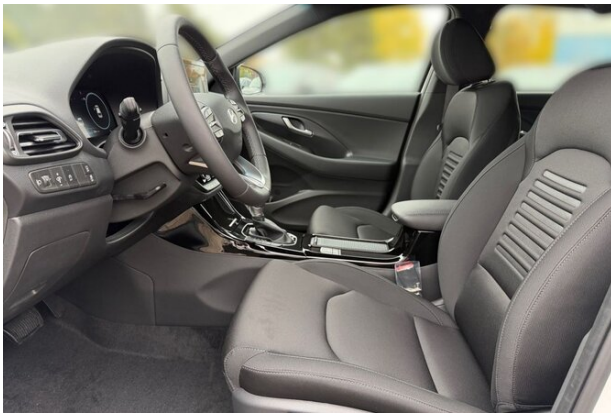

Exposé

NW59368_69099