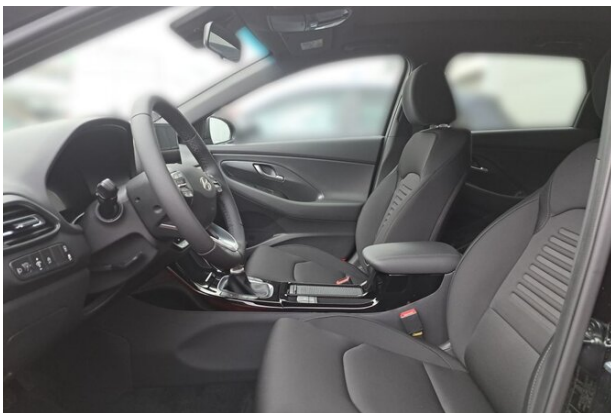

Exposé

HEZ41777_64647