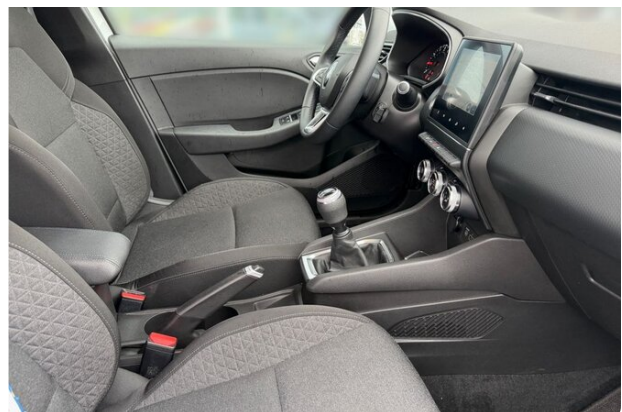

Exposé

67930280_70345