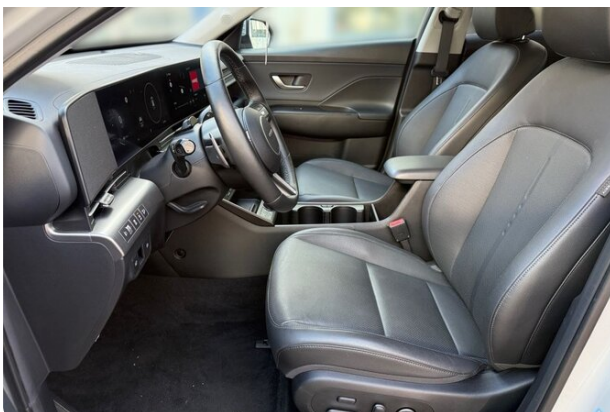

Exposé

55709339_68997